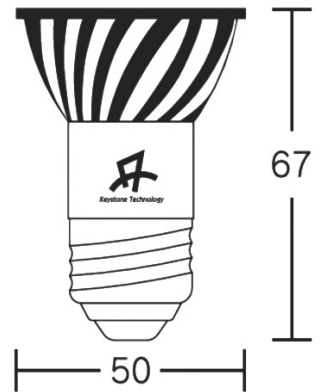

COLOR VARIATIONS

製品仕様

外形寸法:φ50×70mm 質量:60g 口金:E26 使用温度範囲:-40~+45℃ 外装保護等級:IP62

型番	発光色	発光波長	全光束(lm)	指向角(°)
TOR-E26-3X1W-WW	暖白色	3000K	230	38
TOR-E26-3X1W-DW	昼白色	6500K	250	38
TOR-E26-3X1W-R	レッド	625nm	120	38
TOR-E26-3X1W-Y	イエロー	590nm	120	38
TOR-E26-3X1W-G	グリーン	523nm	160	38
TOR-E26-3X1W-B	ブルー	465nm	60	38
TOR-E26-3X1W-RB	パープル	625+465nm	100	38

弊社では植物栽培用LED照明器・コントローラの開発をお引き受けいたします。本カタログ製品のカスタマイズにも対応いたしますので、気軽にお問い合わせください。

第27回 神奈川県工業技術開発大賞
地域環境技術賞受賞

株式会社 キーストーンテクノロジー

[本社] 横浜市中区太田町5-68-5 明和ビル2F 〒231-0011
TEL.045-222-3117 FAX.045-222-3118
E-mail info-jpn@keystone-tech.co.jp
<http://www.keystone-tech.co.jp>
<http://www.agriphotonics.com>
<http://led-saien.com/>